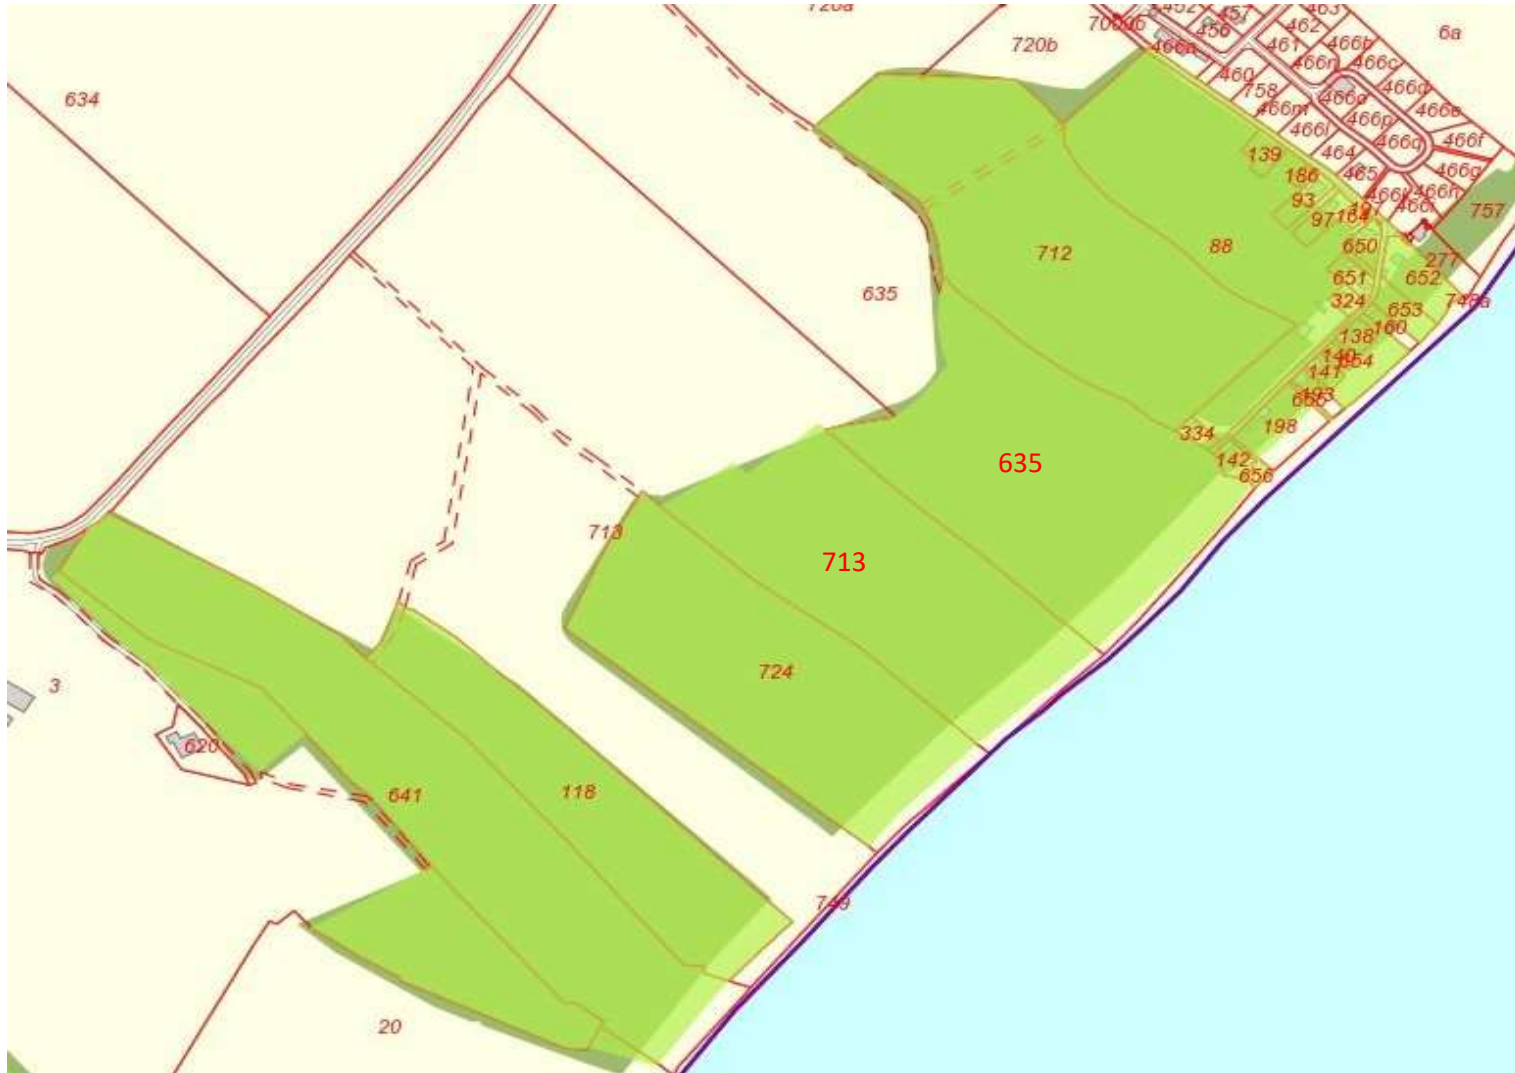

# Blokhusskoven

Matrikelnr.	Navn	Hektar
3	Hans Chr. Lassen	6,90
20	Hans Chr. Lassen	1,10
641	Torsten Block	4,70
118	Fritz Maggaard	2,53
724	Ove Kirk Andersen	3,70
713	Niels Hansen	3,40
635	Martin Riggelsen	4,30
712	Henrik/John Neumann	4,50
88	Mogens Vilsen	2,68