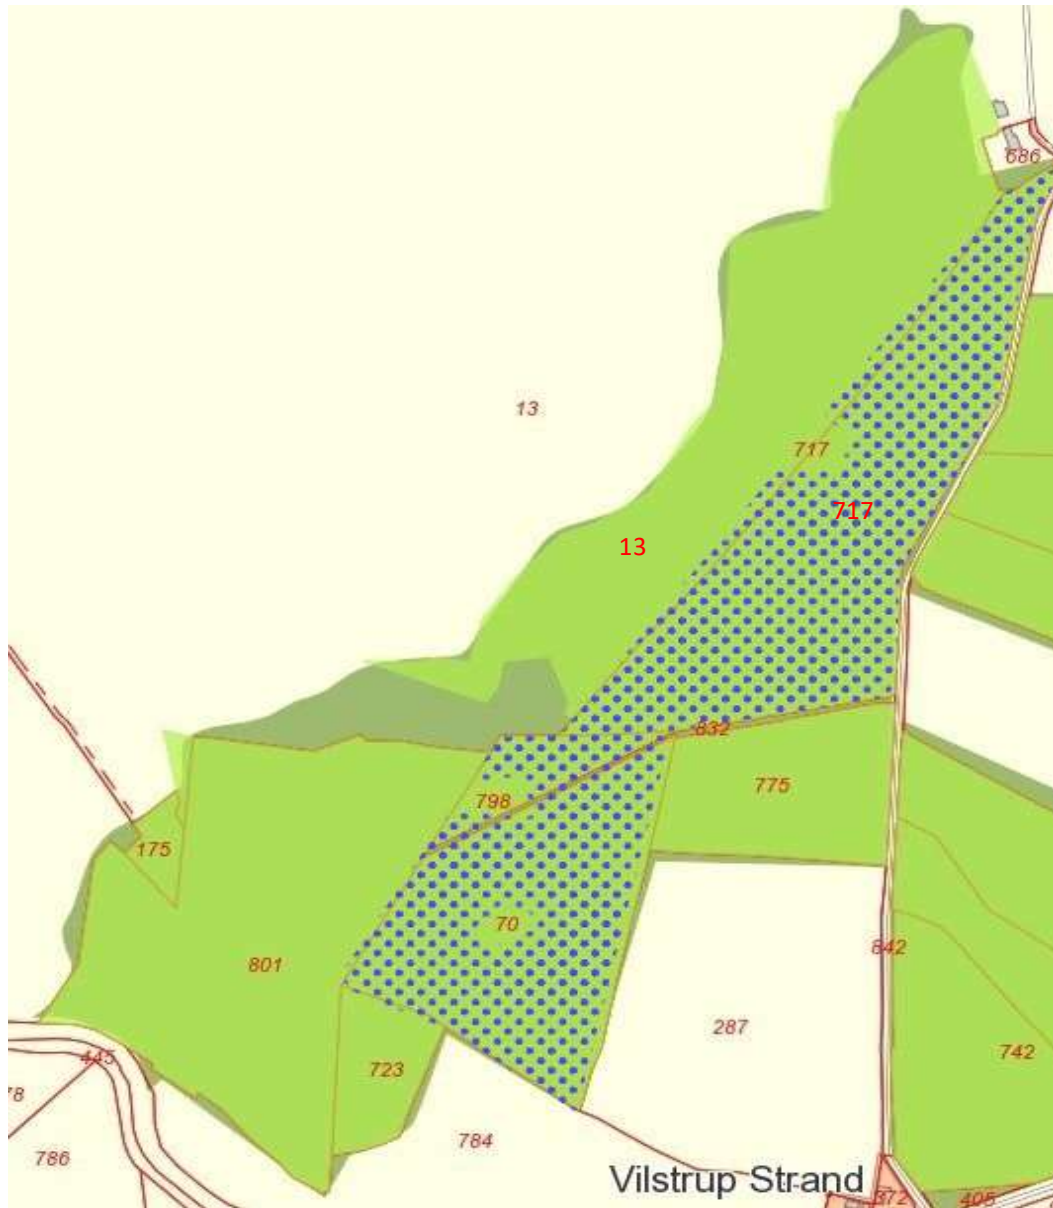

Paradis

Matrikelnr.	Navn	Hektar
175	Nikolaj Schmidt	0,22
801	Nikolaj Schmidt	5,92
723	Nikolaj Schmidt	0,75
70	Jens Peter Nissen	3,59
798	Jens Peter Nissen	0,59
775	Christian Cordsen Nielsen	1,93
717	Morten Thomsen	5,24
13	Asthor Nielsen	6,48
287	Christian Cordsen Nielsen	0,00

areal Ikke i jagtforeningn